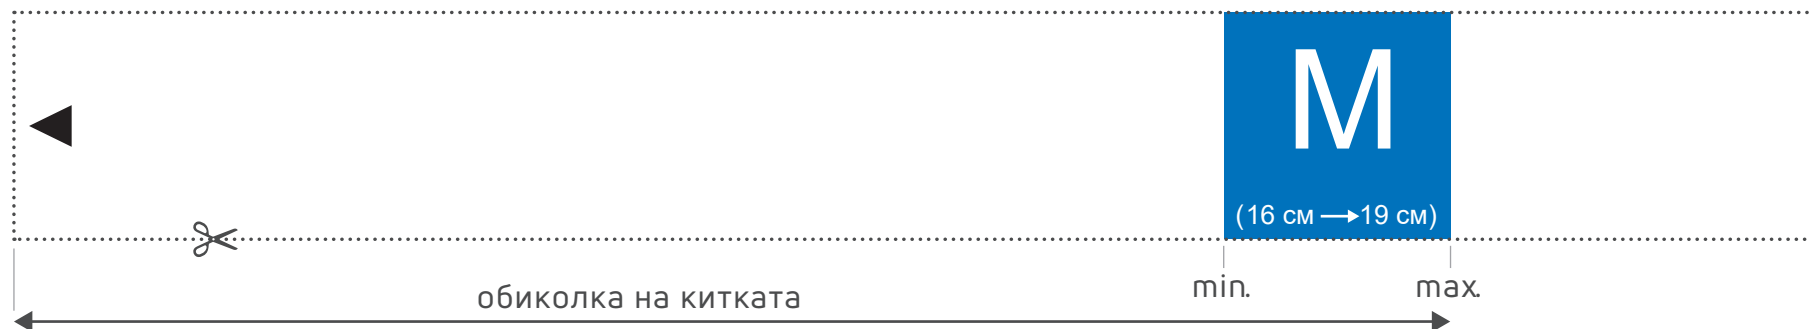

# HeartGuide™

HeartGuide

Инструмент за оразмеряване

Отпечатайте тази страница на 100% (не мащабирайте, за да се побере).  
ТАЗИ СТРАНИЦА ТРЯБВА ДА БЪДЕ ОТПЕЧАТАНА НА РАЗМЕР А4.

1

Увийте инструмента за размер около китката си на около два пръста (2,54 см – 3,81 см) от основата на ръката със стрелката, сочеща нагоре.

2

Уверете се, че лентата е увита плътно около китката. Ако страната на лентата със стрелката попада в синята зона, тогава HeartGuide е правилният размер за вас.