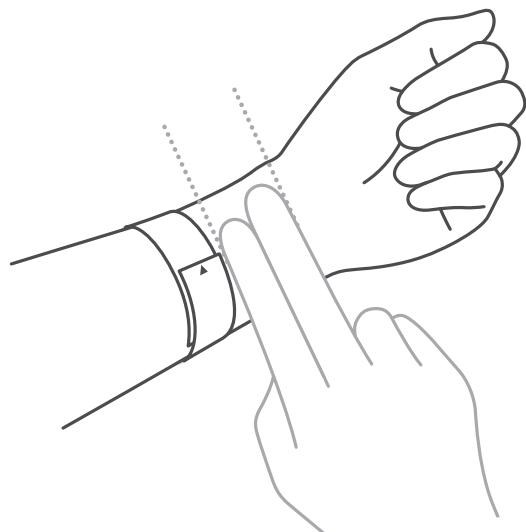

# HeartGuide™

HeartGuide

Инструмент за оразмеряване

Отпечатайте тази страница на 100% (не мащабирайте, за да се побере).  
ТАЗИ СТРАНИЦА ТРЯБВА ДА БЪДЕ ОТПЕЧАТАНА НА РАЗМЕР А4.

1

Увийте инструмента за размер около китката си на около два пръста (2,54 см – 3,81 см) от основата на ръката със стрелката, сочеща нагоре.

2

Уверете се, че лентата е увита плътно около китката. Ако страната на лентата със стрелката попада в синята зона, тогава HeartGuide е правилният размер за вас.